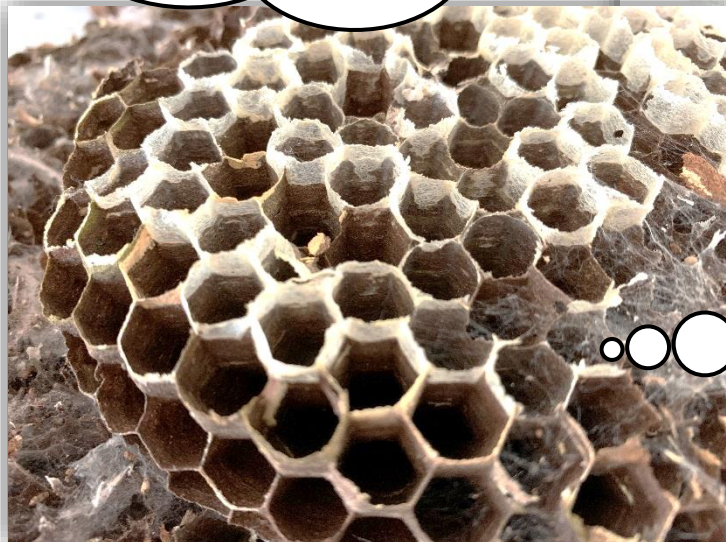

スズメバチの巣って...

丸い球形は最終形態！
大きさは直径約60cm
の球形だが、まだまだ大
きいものもあるそうだ！

巣の外側（外皮）はマー
ブルもようで、何枚もの
層がつくられている！
層と層の間にすきまがあ
り、空気が逃げにくく中
はあったかくなるよ！

内部は階層になっており、
大きい巣だと8層くらいに
なる！
働きバチ、女王バチはどこ
でくらしているのかな？

階層になっているものを
数本の柱で支えている！
こんなのどうやってつく
っているんだろう？

1つ1つはどんなかたち
の巣になっているかな？
どうしてこんなかたち
になっているのだろう...